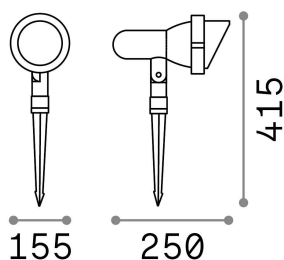

Info generali

Esterno - Proiettori

Outdoor adjustable projector with direct light emission

Ean	8021696033044
Articolo	TERRA PR1 BIG ANTRACITE
Installazione	Ground
Garanzia	5 years
Peso lordo	1.6 kg
Volume	0.008628 m ³

Info tecniche e installative

Peso netto	1.23 kg
Classe di isolamento	I
Grado di protezione	IP65
Conformità	CE
Temperatura d'esercizio	-15° ~ +45 °C
Dimmer	Non-dimmable
Alimentazione	220-240 V AC
Alimentatore	Not required
Orientabilità	YES

Info sorgente e prestazionali

Sorgente integrata	Light bulb (not included)
Sorgente sostituibile	Replaceable
Potenza	E27 max 1 x 42 W
Emissione	Direct
Consumo massimo	-