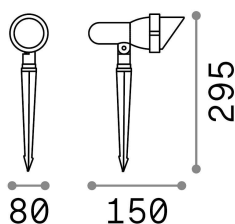

Info generali

Esterno - Proiettori

Outdoor adjustable projector with direct light emission

Ean	8021696033037
Articolo	TERRA PR1 SMALL ANTRACITE
Installazione	Ground
Garanzia	5 years
Peso lordo	0.67 kg
Volume	0.00378 m ³

Info tecniche e installative

Peso netto	0.52 kg
Classe di isolamento	I
Grado di protezione	IP65
Conformità	CE
Temperatura d'esercizio	-15° ~ +45 °C
Dimmer	Non-dimmable
Alimentazione	220-240 V AC
Alimentatore	Not required
Orientabilità	YES

Info sorgente e prestazionali

Sorgente integrata	Light bulb (not included)
Sorgente sostituibile	Replaceable
Potenza	GU10 max 1 x 28 W
Emissione	Direct
Consumo massimo	-