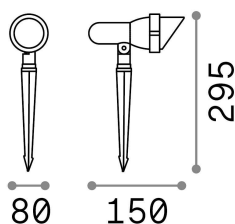

Info generali

Esterno - Proiettori

Outdoor adjustable projector with direct light emission

Ean	8021696106205
Articolo	TERRA PR1 SMALL BIANCO
Installazione	Ground
Garanzia	5 years
Peso lordo	0.67 kg
Volume	0.00378 m ³

Info tecniche e installative

Peso netto	0.52 kg
Classe di isolamento	I
Grado di protezione	IP65
Conformità	CE
Temperatura d'esercizio	-15° ~ +45 °C
Efficienza a pieno carico	X
Dimmer	Determined by the light bulb
Alimentazione	220-240 V AC
Alimentatore	Not required
Orientabilità	YES

Info sorgente e prestazionali

Sorgente integrata	Light bulb (not included)
Sorgente sostituibile	Replaceable
Potenza	GU10 max 1 x 28 W
Emissione	Direct
Consumo massimo	-