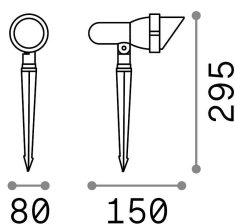

## Esterno - Proiettori

Outdoor adjustable projector with direct light emission

<b>Ean</b>	8021696046211
<b>Articolo</b>	TERRA PR1 SMALL NERO
<b>Installazione</b>	Ground
<b>Garanzia</b>	5 years
<b>Peso lordo</b>	0.67 kg
<b>Volume</b>	0.00378 m <sup>3</sup>

## Info tecniche e installative

<b>Peso netto</b>	0.52 kg
<b>Classe di isolamento</b>	I
<b>Grado di protezione</b>	IP65
<b>Conformità</b>	CE
<b>Temperatura d'esercizio</b>	-15° ~ +45 °C
<b>Dimmer</b>	Non-dimmable
<b>Alimentazione</b>	220-240 V AC
<b>Alimentatore</b>	Not required
<b>Orientabilità</b>	YES