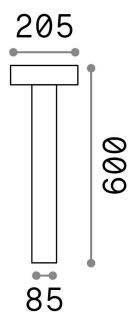

### Esterno - Lampade da terra

Outdoor ground mounted bollard with direct light emission

<b>Ean</b>	8021696153193
<b>Articolo</b>	TESLA PT4 H60 ANTRACITE
<b>Installazione</b>	Lampade da terra
<b>Garanzia</b>	5 years
<b>Peso lordo</b>	3.08 kg
<b>Volume</b>	0.027342 m <sup>3</sup>

## Info sorgente e prestazionali

<b>Sorgente integrata</b>	Light bulb (not included)
<b>Sorgente sostituibile</b>	No
<b>Potenza</b>	G9 max 4 x 15 W
<b>Emissione</b>	Direct
<b>Consumo massimo</b>	-