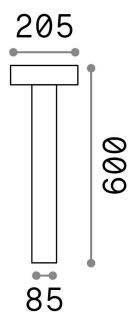

Info generali

Esterno - Lampade da terra

Outdoor ground mounted bollard with direct light emission

Ean	8021696153209
Articolo	TESLA PT4 H60 BIANCO
Installazione	Lampade da terra
Garanzia	5 years
Peso lordo	3.08 kg
Volume	0.027342 m ³

Info tecniche e installative

Peso netto	2.56 kg
Classe di isolamento	I
Grado di protezione	IP44
Conformità	CE
Temperatura d'esercizio	-
Dimmer	Determined by the light bulb
Alimentazione	220-240 V AC
Alimentatore	Not required

Info sorgente e prestazionali

Sorgente integrata	Light bulb (not included)
Sorgente sostituibile	No
Potenza	G9 max 4 x 15 W
Emissione	Direct
Consumo massimo	-