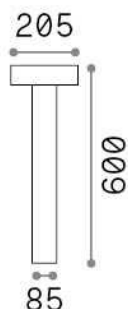

**Info generali****Esterno - Lampade da terra**

Outdoor ground mounted bollard with direct light emission

<b>Ean</b>	8021696316048
<b>Articolo</b>	TESLA PT4 H60 COFFEE
<b>Installazione</b>	Lampade da terra
<b>Garanzia</b>	5 years
<b>Peso lordo</b>	3.08 kg
<b>Volume</b>	0.027342 m <sup>3</sup>

**Info tecniche e installative**

<b>Peso netto</b>	2.56 kg
<b>Classe di isolamento</b>	I
<b>Grado di protezione</b>	IP44
<b>Conformità</b>	CE
<b>Temperatura d'esercizio</b>	-15° ~ +45 °C
<b>Dimmer</b>	Determined by the light bulb
<b>Alimentazione</b>	220-240 V AC
<b>Alimentatore</b>	Not required

**Info sorgente e prestazionali**

<b>Sorgente integrata</b>	Light bulb (not included)
<b>Sorgente sostituibile</b>	No
<b>Potenza</b>	G9 max 4 x 15 W
<b>Emissione</b>	Direct
<b>Consumo massimo</b>	-