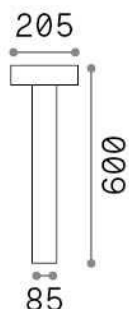

Info generali

Esterno - Lampade da terra

Outdoor ground mounted bollard with direct light emission

Ean	8021696326900
Articolo	TESLA PT4 H60 GRIGIO
Installazione	Lampade da terra
Garanzia	5 years
Peso lordo	3.08 kg
Volume	0.027342 m ³

Info tecniche e installative

Peso netto	2.56 kg
Classe di isolamento	I
Grado di protezione	IP44
Conformità	CE
Temperatura d'esercizio	-15° ~ +45 °C
Dimmer	Determined by the light bulb
Alimentazione	220-240 V AC
Alimentatore	Not required

Info sorgente e prestazionali

Sorgente integrata	Light bulb (not included)
Sorgente sostituibile	No
Potenza	G9 max 4 x 15 W
Emissione	Direct
Consumo massimo	-