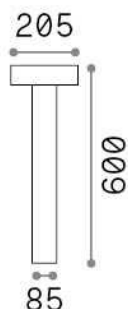

Info generali**Esterno - Lampade da terra**

Outdoor ground mounted bollard with direct light emission

Ean	8021696326917
Articolo	TESLA PT4 H60 NERO
Installazione	Lampade da terra
Garanzia	5 years
Peso lordo	3.08 kg
Volume	0.027342 m ³

Info tecniche e installative

Peso netto	2.56 kg
Classe di isolamento	I
Grado di protezione	IP44
Conformità	CE
Temperatura d'esercizio	-15° ~ +45 °C
Dimmer	Determined by the light bulb
Alimentazione	220-240 V AC
Alimentatore	Not required

Info sorgente e prestazionali

Sorgente integrata	Light bulb (not included)
Sorgente sostituibile	No
Potenza	G9 max 4 x 15 W
Emissione	Direct
Consumo massimo	-