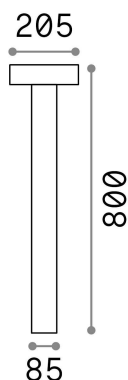

Info generali**Esterno - Lampade da terra**

Outdoor ground mounted bollard with direct light emission

Ean	8021696153179
Articolo	TESLA PT4 H80 BIANCO
Installazione	Lampade da terra
Garanzia	5 years
Peso lordo	3.66 kg
Volume	0.037926 m ³

Info tecniche e installative

Peso netto	3 kg
Classe di isolamento	I
Grado di protezione	IP44
Conformità	CE
Temperatura d'esercizio	-
Dimmer	Determined by the light bulb
Alimentazione	220-240 V AC
Alimentatore	Not required

Info sorgente e prestazionali

Sorgente integrata	Light bulb (not included)
Sorgente sostituibile	No
Potenza	G9 max 4 x 15 W
Emissione	Direct
Consumo massimo	-