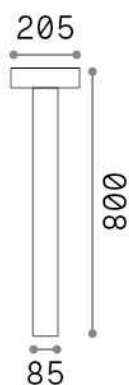

Info generali

Esterno - Lampade da terra

Outdoor ground mounted bollard with direct light emission

Ean	8021696326924
Articolo	TESLA PT4 H80 COFFEE
Installazione	Lampade da terra
Garanzia	5 years
Peso lordo	3.63 kg
Volume	0.037926 m ³

Info tecniche e installative

Peso netto	3 kg
Classe di isolamento	I
Grado di protezione	IP44
Conformità	CE
Temperatura d'esercizio	-15° ~ +45 °C
Dimmer	Determined by the light bulb
Alimentazione	220-240 V AC
Alimentatore	Not required

Info sorgente e prestazionali

Sorgente integrata	Light bulb (not included)
Sorgente sostituibile	No
Potenza	G9 max 4 x 15 W
Emissione	Direct
Consumo massimo	-