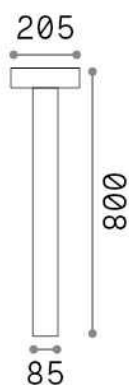

Info generali

Esterno - Lampade da terra

Outdoor ground mounted bollard with direct light emission

Ean	8021696326931
Articolo	TESLA PT4 H80 GRIGIO
Installazione	Lampade da terra
Garanzia	5 years
Peso lordo	3.63 kg
Volume	0.037926 m ³

Info tecniche e installative

Peso netto	3 kg
Classe di isolamento	I
Grado di protezione	IP44
Conformità	CE
Temperatura d'esercizio	-15° ~ +45 °C
Dimmer	Determined by the light bulb
Alimentazione	220-240 V AC
Alimentatore	Not required

Info sorgente e prestazionali

Sorgente integrata	Light bulb (not included)
Sorgente sostituibile	No
Potenza	G9 max 4 x 15 W
Emissione	Direct
Consumo massimo	-