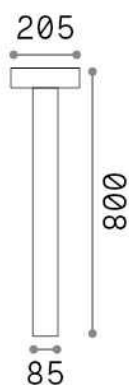

Info generali

Esterno - Lampade da terra

Outdoor ground mounted bollard with direct light emission

| | |
|----------------------|-------------------------|
| Ean | 8021696316055 |
| Articolo | TESLA PT4 H80 NERO |
| Installazione | Lampade da terra |
| Garanzia | 5 years |
| Peso lordo | 3.63 kg |
| Volume | 0.037926 m ³ |

Info tecniche e installative

| | |
|--------------------------------|------------------------------|
| Peso netto | 3 kg |
| Classe di isolamento | I |
| Grado di protezione | IP44 |
| Conformità | CE |
| Temperatura d'esercizio | -15° ~ +45 °C |
| Dimmer | Determined by the light bulb |
| Alimentazione | 220-240 V AC |
| Alimentatore | Not required |

Info sorgente e prestazionali

| | |
|------------------------------|---------------------------|
| Sorgente integrata | Light bulb (not included) |
| Sorgente sostituibile | No |
| Potenza | G9 max 4 x 15 W |
| Emissione | Direct |
| Consumo massimo | - |