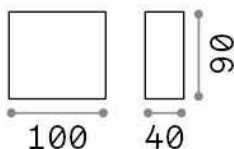

Info sorgente e prestazionali

Sorgente integrata	Light bulb (not included)
Sorgente sostituibile	No
Potenza	G9 max 1 x 15 W
Emissione	Direct
Consumo massimo	-