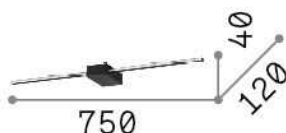

Info generali

Interno - Lampade da parete

Indoor wall mounted linear fitting with integrated LED sources and direct light emission

Ean	8021696311777
Articolo	THEO AP D075 BIANCO
Installazione	Lampade da parete
Garanzia	5 years
Peso lordo	0.83 kg
Volume	0.0112 m ³

Info sorgente e prestazionali

Sorgente integrata	Integrated LED module
Sorgente sostituibile	No
Potenza	LED 13,5 W
Emissione	Direct
Consumo massimo	max 13,50 W
Caratteristiche LED	LED SMD
CCT LED	3000 K
Durata LED (t. 25°C)	30000 h
CRI	> 90
Flusso sorgente	900 lm
Flusso utile	400 lm
Rischio fotobiologico	1
Lampadina inclusa	1 - E14 OLIVA 4W 3000K CRI80 SATIN