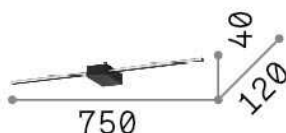

Info generali

Interno - Lampade da parete

Indoor wall mounted linear fitting with integrated LED sources and direct light emission

Ean	8021696311760
Articolo	THEO AP D075 NERO
Installazione	Lampade da parete
Garanzia	5 years
Peso lordo	0.86 kg
Volume	0.0112 m ³

Info sorgente e prestazionali

Sorgente integrata	Integrated LED module
Sorgente sostituibile	No
Potenza	LED 13,5 W
Emissione	Direct
Consumo massimo	max 13,50 W
Caratteristiche LED	LED SMD
CCT LED	3000 K
Durata LED (t. 25°C)	30000 h
CRI	> 90
Flusso sorgente	900 lm
Flusso utile	400 lm
Rischio fotobiologico	1
Lampadina inclusa	1 - E14 OLIVA 4W 3000K CRI80 SATIN