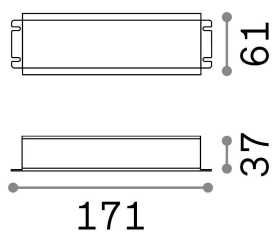

**Info generali****Esterno - Accessorio**

Outdoor non-dimmable constant current driver

<b>Ean</b>	8021696272108
<b>Articolo</b>	THOR DRIVER ON-OFF 040W 24Vdc
<b>Installazione</b>	Accessorio
<b>Garanzia</b>	5 years
<b>Peso lordo</b>	0.73 kg
<b>Volume</b>	0.000455 m <sup>3</sup>