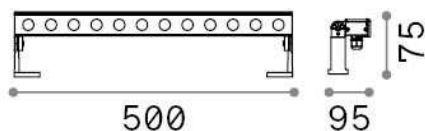

Info generali

Esterno - Proiettori

Outdoor floor, ceiling or wall-mounted adjustable linear fitting with integrated LED sources and direct light emission

Ean	8021696318523
Articolo	THOR PR D050 BIANCO 3000K
Installazione	Proiettori
Garanzia	5 years
Peso lordo	1.65 kg
Volume	0.00572 m ³

Info tecniche e installative

Peso netto	1.49 kg
Classe di isolamento	III
Grado di protezione	IP65
Conformità	CE
Temperatura d'esercizio	-15° ~ +45 °C
Dimmer	NO, On-Off
Alimentazione	24 V DC
Alimentatore	Required, remoted, not included
Orientabilità	vert. 0°-90°
Accessori non inclusi	Glare shielding cover, Remote on-off driver

Info sorgente e prestazionali

Sorgente integrata	Integrated LED module
Sorgente sostituibile	No
Potenza	20 W
Emissione	Direct
Consumo massimo	max 20,00 W
Caratteristiche LED	LED SMD OSRAM
CCT LED	3000 K
Durata LED (t. 25°c)	50000 h
CRI	> 80
SDCM	3
Fascio luminoso	28°
Flusso sorgente	2300 lm
Flusso utile	1850 lm