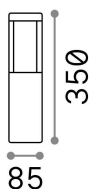

Info generali

Esterno - Lampade da terra

Outdoor ground mounted bollard with integrated LED sources and direct light emission

Ean	8021696250977
Articolo	TIFONE PT H35
Installazione	Lampade da terra
Garanzia	5 years
Peso lordo	1.11 kg
Volume	0.002916 m ³

Info sorgente e prestazionali

Sorgente integrata	Integrated LED module
Sorgente sostituibile	Replaceable (by qualified operators only)
Potenza	LED 8,5 W
Emissione	Direct
Consumo massimo	max 8,50 W
Caratteristiche LED	LED COB CREE
CCT LED	3000 K
Durata LED (t. 25°c)	20000 h
CRI	> 80
SDCM	3
Flusso sorgente	720 lm
Flusso utile	480 lm
Rischio fotobiologico	1
Lampadina inclusa	1 - E14 OLIVA 4W 3000K CRI80 SATIN