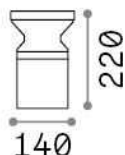

Info sorgente e prestazionali

Sorgente integrata	Light bulb (not included)
Sorgente sostituibile	No
Potenza	E27 max 1 x 15 W
Emissione	Diffuse
Consumo massimo	-