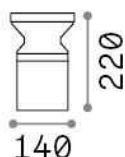

Info sorgente e prestazionali

Sorgente integrata	Light bulb (not included)
Sorgente sostituibile	No
Potenza	E27 max 1 x 15 W
Emissione	Diffuse
Consumo massimo	-