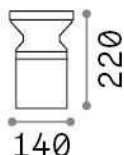

Info sorgente e prestazionali

Sorgente integrata	Light bulb (not included)
Sorgente sostituibile	No
Potenza	E27 max 1 x 15 W
Emissione	Diffuse
Consumo massimo	-