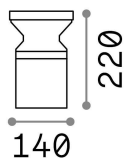

Info sorgente e prestazionali

Sorgente integrata	Light bulb (not included)
Sorgente sostituibile	No
Potenza	E27 max 1 x 15 W
Emissione	Diffuse
Consumo massimo	-