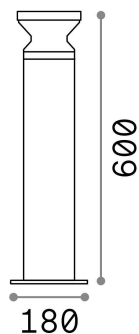

Info generali

Esterno - Lampade da terra

Outdoor ground mounted bollard with diffuse light emission

Ean	8021696162492
Articolo	TORRE PT1 H60 ANTRACITE
Installazione	Lampade da terra
Garanzia	5 years
Peso lordo	2.55 kg
Volume	0.022382 m ³

Info sorgente e prestazionali

Sorgente integrata	Light bulb (not included)
Sorgente sostituibile	No
Potenza	E27 max 1 x 15 W
Emissione	Diffuse
Consumo massimo	-