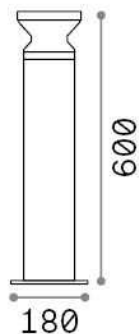

Info generali

Esterno - Lampade da terra

Outdoor ground mounted bollard with diffuse light emission

| | |
|----------------------|-------------------------|
| Ean | 8021696321905 |
| Articolo | TORRE PT1 H60 GRIGIO |
| Installazione | Lampade da terra |
| Garanzia | 5 years |
| Peso lordo | 2.55 kg |
| Volume | 0.022382 m ³ |

Info tecniche e installative

| | |
|--------------------------------|------------------------------|
| Peso netto | 2.1 kg |
| Classe di isolamento | I |
| Grado di protezione | IP44 |
| Conformità | CE |
| Temperatura d'esercizio | - |
| Dimmer | Determined by the light bulb |
| Alimentazione | 220-240 V AC |
| Alimentatore | Not required |