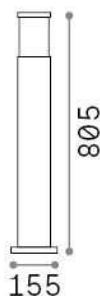

Info generali

Esterno - Lampade da terra

Outdoor ground mounted bollard with diffuse light emission

Ean	8021696321851
Articolo	TORRE PT1 H80 GRIGIO
Installazione	Lampade da terra
Garanzia	5 years
Peso lordo	3.83 kg
Volume	0.030685 m ³

Info tecniche e installative

Peso netto	2.6 kg
Classe di isolamento	I
Grado di protezione	IP65
Conformità	CE
Temperatura d'esercizio	-
Dimmer	Determined by the light bulb
Alimentazione	220-240 V AC
Alimentatore	Not required

Info sorgente e prestazionali

Sorgente integrata	Light bulb (not included)
Sorgente sostituibile	No
Potenza	E27 max 1 x 15 W
Emissione	Diffuse
Consumo massimo	-