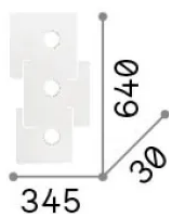

Info sorgente e prestazionali

Sorgente integrata	Light bulb (included)
Sorgente sostituibile	Replaceable
Potenza	GX53 max 3 x 15 W
Emissione	Direct
Consumo massimo	-
Lampadina inclusa	123936 GX53 9W 3000K CRI80
Lampadina consigliata	123936 GX53 9W 3000K CRI80