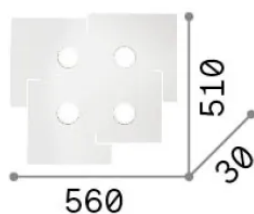

Info sorgente e prestazionali

Sorgente integrata	Light bulb (included)
Sorgente sostituibile	Replaceable
Potenza	GX53 max 4 x 15 W
Emissione	Direct
Consumo massimo	-
Lampadina inclusa	123936 GX53 9W 3000K CRI80
Lampadina consigliata	123936 GX53 9W 3000K CRI80