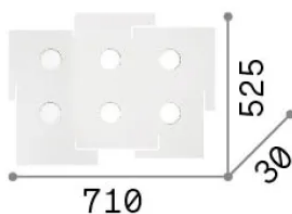

Info sorgente e prestazionali

Sorgente integrata	Light bulb (included)
Sorgente sostituibile	Replaceable
Potenza	GX53 max 6 x 15 W
Emissione	Direct
Consumo massimo	-
Lampadina inclusa	123936 GX53 9W 3000K CRI80
Lampadina consigliata	123936 GX53 9W 3000K CRI80