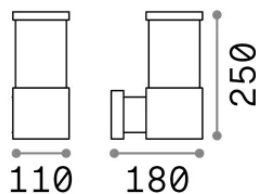

Info generali

Esterno - Applique

Outdoor wall mounted lamp with diffuse light emission

Ean	8021696027005
Articolo	TRONCO AP1 ANTRACITE
Installazione	Applique
Garanzia	5 years
Peso lordo	1.45 kg
Volume	0.00702 m ³

Info tecniche e installative

Peso netto	1.11 kg
Classe di isolamento	I
Grado di protezione	IP44
Conformità	CE
Temperatura d'esercizio	-15° ~ +45 °C
Dimmer	Non-dimmable
Alimentazione	220-240 V AC
Alimentatore	Not required
Resistenza al carico	IK05