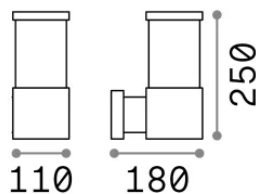

Info generali

Esterno - Applique

Outdoor wall mounted lamp with diffuse light emission

Ean	8021696118659
Articolo	TRONCO AP1 BIANCO
Installazione	Applique
Garanzia	5 years
Peso lordo	1.45 kg
Volume	0.00702 m ³

Info tecniche e installative

Peso netto	1.11 kg
Classe di isolamento	I
Grado di protezione	IP44
Conformità	CE
Temperatura d'esercizio	-15° ~ +45 °C
Dimmer	Non-dimmable
Alimentazione	220-240 V AC
Alimentatore	Not required
Resistenza al carico	IK05