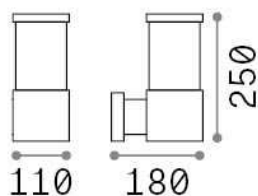

Info generali

Esterno - Lampade da parete

Outdoor wall mounted lamp with diffuse light emission

Ean	8021696326962
Articolo	TRONCO AP1 COFFEE
Installazione	Lampade da parete
Garanzia	5 years
Peso lordo	1.43 kg
Volume	0.00702 m ³

Info tecniche e installative

Peso netto	1.11 kg
Classe di isolamento	I
Grado di protezione	IP44
Conformità	CE
Temperatura d'esercizio	-15° ~ +45 °C
Dimmer	Determined by the light bulb
Alimentazione	220-240 V AC
Alimentatore	Not required
Resistenza al carico	IK05