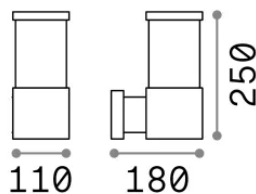

Info generali

Esterno - Applique

Outdoor wall mounted lamp with diffuse light emission

Ean	8021696026978
Articolo	TRONCO AP1 GRIGIO
Installazione	Applique
Garanzia	5 years
Peso lordo	1.45 kg
Volume	0.00702 m ³

Info tecniche e installative

Peso netto	1.11 kg
Classe di isolamento	I
Grado di protezione	IP44
Conformità	CE
Temperatura d'esercizio	-15° ~ +45 °C
Dimmer	Non-dimmable
Alimentazione	220-240 V AC
Alimentatore	Not required
Resistenza al carico	IK05