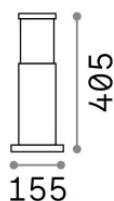

Info generali

Esterno - Lampade da terra

Outdoor ground mounted bollard with diffuse light emission

Ean	8021696248257
Articolo	TRONCO PT1 H40 ANTRACITE
Installazione	Lampade da terra
Garanzia	5 years
Peso lordo	1.87 kg
Volume	0.012427 m ³