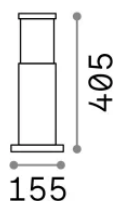

## Esterno - Lampade da terra

Outdoor ground mounted bollard with diffuse light emission

<b>Ean</b>	8021696248271
<b>Articolo</b>	TRONCO PT1 H40 COFFEE
<b>Installazione</b>	Lampade da terra
<b>Garanzia</b>	5 years
<b>Peso lordo</b>	1.87 kg
<b>Volume</b>	0.012427 m <sup>3</sup>