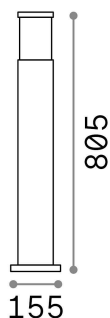

## Esterno - Lampade da terra

Outdoor ground mounted bollard with diffuse light emission

<b>Ean</b>	8021696004723
<b>Articolo</b>	TRONCO PT1 H80 NERO
<b>Installazione</b>	Floor
<b>Garanzia</b>	5 years
<b>Peso lordo</b>	3.25 kg
<b>Volume</b>	0.025398 m <sup>3</sup>

## Info sorgente e prestazionali

<b>Sorgente integrata</b>	Light bulb (not included)
<b>Sorgente sostituibile</b>	Replaceable
<b>Potenza</b>	E27 max 1 x 42 W
<b>Emissione</b>	Diffuse
<b>Consumo massimo</b>	-