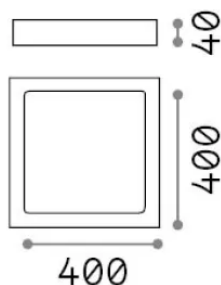

Info generali

Interno - Lampade da soffitto

Indoor ceiling or wall mounted lamp with integrated LED sources and direct light emission

| | |
|----------------------|-------------------------------|
| Ean | 8021696240374 |
| Articolo | UNIVERSAL PL D40 SQUARE 3000K |
| Installazione | Lampade da soffitto |
| Garanzia | 5 years |
| Peso lordo | 2.18 kg |
| Volume | 0.007938 m ³ |

Info sorgente e prestazionali

| | |
|------------------------------|-----------------------|
| Sorgente integrata | Integrated LED module |
| Sorgente sostituibile | No |
| Potenza | 36 W |
| Emissione | Direct |
| Consumo massimo | max 36 W |
| Caratteristiche LED | LED SMD |
| CCT LED | 3000 K |
| Durata LED (t. 25°C) | 25000 h |
| CRI | > 90 |
| SDCM | 3 |
| Fascio luminoso | 118° |
| Flusso sorgente | 4050 lm |
| Flusso utile | 3010 lm |
| Rischio fotobiologico | EXEMPT |