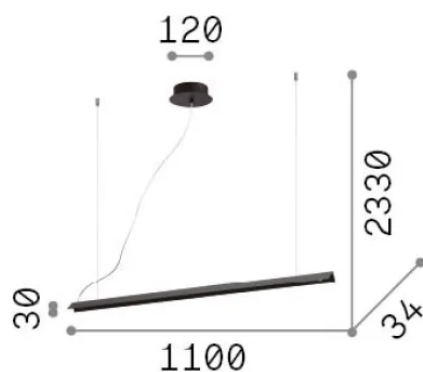

Info generali

Interno - Sospensioni

Indoor suspended linear fitting with integrated LED sources and direct light emission

Ean	8021696275369
Articolo	V-LINE SP BIANCO
Installazione	Sospensioni
Garanzia	5 years
Peso lordo	1.5 kg
Volume	0.009504 m ³

Info tecniche e installative

Peso netto	1.14 kg
Classe di isolamento	II
Grado di protezione	IP20
Conformità	CE
Temperatura d'esercizio	0° ~ +40 °C
Dimmer	Non-dimmable, On-Off
Alimentazione	220-240 V AC 50/60 Hz
Alimentatore	In-built, included Replaceable (by qualified operators only), electronic

Info sorgente e prestazionali

Sorgente integrata	Integrated LED module
Sorgente sostituibile	Replaceable (by qualified operators only)
Potenza	LED 20 W
Emissione	Direct
Consumo massimo	max 20 W
Caratteristiche LED	LED SMD
CCT LED	3000 K
Durata LED (t. 25°c)	20000 h
CRI	> 90
SDCM	3
Fascio luminoso	60°
Flusso sorgente	1700 lm
Flusso utile	880 lm
Rischio fotobiologico	EXEMPT