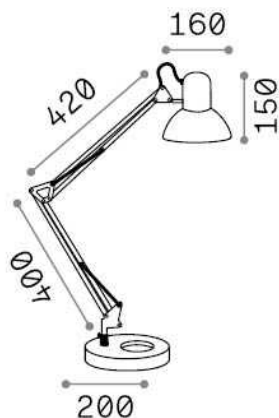

Info generali

Interno - Lampade da tavolo

Indoor table adjustable lamp with in-built switch and direct light emission

Ean	8021696061191
Articolo	WALLY TL1 NERO RAME
Installazione	Lampade da tavolo
Garanzia	5 years
Peso lordo	3.45 kg
Volume	0.011088 m ³

Info tecniche e installative

Peso netto	2.45 kg
Classe di isolamento	II
Grado di protezione	IP20
Conformità	CE
Temperatura d'esercizio	0° ~ +40 °C
Dimmer	NO
Alimentazione	220-240 V AC Integrated switch button
Alimentatore	Not required
Orientabilità	YES