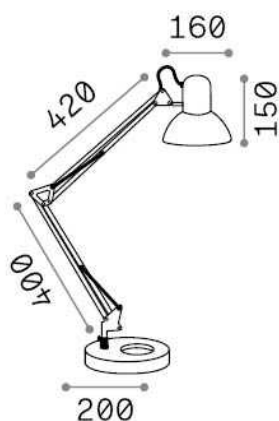

Info generali

Interno - Lampade da tavolo

Indoor table adjustable lamp with in-built switch and direct light emission

Ean	8021696265278
Articolo	WALLY TL1 TOTAL BLACK
Installazione	Lampade da tavolo
Garanzia	5 years
Peso lordo	3.45 kg
Volume	0.011088 m ³

Info tecniche e installative

Peso netto	2.45 kg
Classe di isolamento	II
Grado di protezione	IP20
Conformità	CE
Temperatura d'esercizio	0° ~ +40 °C
Dimmer	NO
Alimentazione	220-240 V AC Integrated switch button
Alimentatore	Not required
Orientabilità	YES