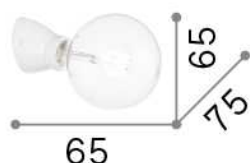

Info sorgente e prestazionali

Sorgente integrata	Light bulb (not included)
Sorgente sostituibile	No
Potenza	E27 max 1 x 60 W
Emissione	Diffuse
Consumo massimo	-