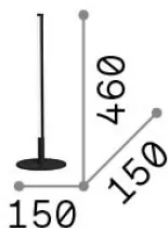

Info generali

Interno - Lampade da tavolo

Indoor table lamp with integrated LED sources, in-built switch and direct light emission

Ean	8021696258881
Articolo	YOKO TL BIANCO
Installazione	Lampade da tavolo
Garanzia	5 years
Peso lordo	1.39 kg
Volume	0.016848 m ³

Info sorgente e prestazionali

Sorgente integrata	Integrated LED module
Sorgente sostituibile	Replaceable (by qualified operators only)
Potenza	LED 5 W
Emissione	Direct
Consumo massimo	max 5 W
Caratteristiche LED	LED SMD
CCT LED	3000 K
Durata LED (t. 25°C)	30000 h
CRI	> 90
SDCM	3
Flusso sorgente	500 lm
Flusso utile	330 lm