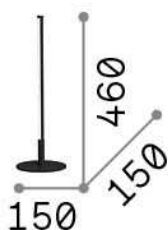

Info generali

Interno - Lampade da tavolo

Indoor table lamp with integrated LED sources, in-built switch and direct light emission

Ean	8021696258911
Articolo	YOKO TL NERO
Installazione	Lampade da tavolo
Garanzia	5 years
Peso lordo	1.32 kg
Volume	0.024696 m ³

Info sorgente e prestazionali

Sorgente integrata	Integrated LED module
Sorgente sostituibile	Replaceable (by qualified operators only)
Potenza	LED 5 W
Emissione	Direct
Consumo massimo	max 5,00 W
Caratteristiche LED	LED SMD
CCT LED	3000 K
Durata LED (t. 25°c)	30000 h
CRI	> 80
SDCM	3
Flusso sorgente	410 lm
Flusso utile	260 lm
Lampadina inclusa	1 - E14 OLIVA 4W 3000K CRI80 SATIN