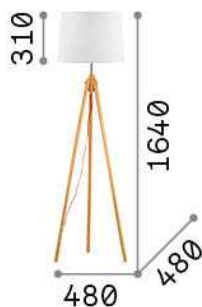

Info generali

Interno - Lampade da terra

Indoor floor linear fitting with in-built switch and diffuse light emission

Ean	8021696121406
Articolo	YORK PT1 BIANCO
Installazione	Lampade da terra
Garanzia	5 years
Peso lordo	2.81 kg
Volume	0.024696 m ³