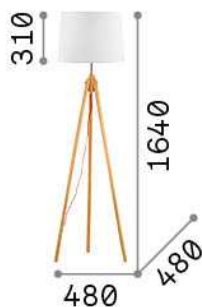

Info generali

Interno - Lampade da terra

Indoor floor linear fitting with in-built switch and diffuse light emission

Ean	8021696121437
Articolo	YORK PT1 NERO
Installazione	Lampade da terra
Garanzia	5 years
Peso lordo	2.81 kg
Volume	0.024696 m ³