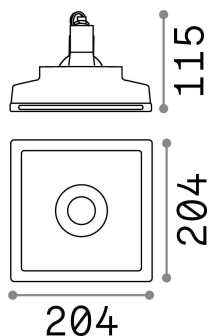

Info generali

Tecnico - Lampade da incasso

Indoor ceiling recessed adjustable projector with direct light emission

Ean	8021696155722
Articolo	ZEPHYR FI D20
Installazione	Lampade da incasso
Garanzia	5 years
Peso lordo	1.66 kg
Volume	0.0075 m ³

Info tecniche e installative

Peso netto	1.35 kg
Classe di isolamento	II
Grado di protezione	IP20
Conformità	CE
Temperatura d'esercizio	0° ~ +40 °C
Dimmer	Determined by the light bulb
Alimentazione	220-240 V AC
Alimentatore	Not required
Specifiche per l'incasso	207 x 207 - h. ≥ 180 , 9-15
Orientabilità	vert. 0°-20° , orizz. 0°-110°

Info sorgente e prestazionali

Sorgente integrata	Light bulb (not included)
Sorgente sostituibile	No
Potenza	GU10 max 1 x 35 W
Emissione	Direct
Consumo massimo	-