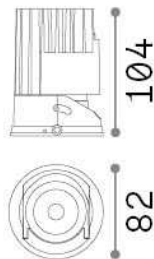

### Tecnico - Lampade da incasso

Indoor ceiling recessed adjustable projector with integrated LED sources and direct light emission

<b>Ean</b>	8021696324852
<b>Articolo</b>	ZEUS SOURCE 21W 4000K
<b>Installazione</b>	Lampade da incasso
<b>Garanzia</b>	5 years
<b>Peso lordo</b>	0.74 kg
<b>Volume</b>	0.002922 m <sup>3</sup>

## Info tecniche e installative

<b>Peso netto</b>	0.59 kg
<b>Classe di isolamento</b>	II
<b>Grado di protezione</b>	IP20
<b>Conformità</b>	CE
<b>Temperatura d'esercizio</b>	0° ~ +40 °C
<b>Dimmer</b>	NO, On-Off
<b>Alimentazione</b>	220-240 V AC 50/60 Hz
<b>Alimentatore</b>	Separate, included Replaceable (by qualified operators only), electronic, tridonic
<b>Accessori non inclusi</b>	Frame, Reflector, Narrow beam lens, Honeycomb filter, Dimmable driver