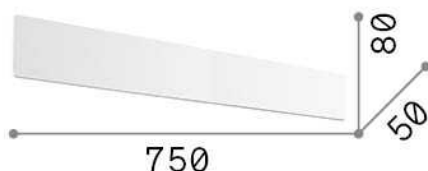

Info generali

Interno - Lampade da parete

Indoor wall mounted linear fitting with multiple integrated LED sources and indirect light emission

Ean	8021696277219
Articolo	ZIG ZAG AP D75 3000K BIANCO
Installazione	Lampade da parete
Garanzia	5 years
Peso lordo	1.3 kg
Volume	0.004693 m ³

Info sorgente e prestazionali

Sorgente integrata	Integrated LED module
Sorgente sostituibile	No
Potenza	30 W
Emissione	Indirect
Consumo massimo	max 30,00 W
Caratteristiche LED	LED SMD SAMSUNG
CCT LED	3000 K
Durata LED (t. 25°c)	50000 h
CRI	> 80
Fascio luminoso	-
Flusso sorgente	4100 lm
Flusso utile	3680 lm
Rischio fotobiologico	1