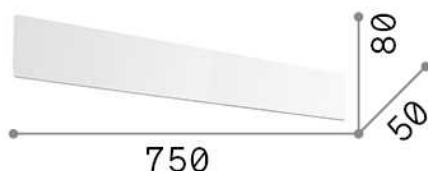

Info generali

Interno - Lampade da parete

Indoor wall mounted linear fitting with multiple integrated LED sources and indirect light emission

Ean	8021696307183
Articolo	ZIG ZAG AP D75 3000K CROMO
Installazione	Lampade da parete
Garanzia	5 years
Peso lordo	1.3 kg
Volume	0.004693 m ³

Info sorgente e prestazionali

Sorgente integrata	Integrated LED module
Sorgente sostituibile	No
Potenza	30 W
Emissione	Indirect
Consumo massimo	max 30,00 W
Caratteristiche LED	LED SMD SAMSUNG
CCT LED	3000 K
Durata LED (t. 25°c)	50000 h
CRI	> 80
Fascio luminoso	-
Flusso sorgente	4100 lm
Flusso utile	3680 lm
Rischio fotobiologico	1