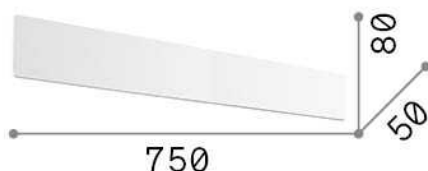

Info generali

Interno - Lampade da parete

Indoor wall mounted linear fitting with multiple integrated LED sources and indirect light emission

Ean	8021696277257
Articolo	ZIG ZAG AP D75 4000K BIANCO
Installazione	Lampade da parete
Garanzia	5 years
Peso lordo	1.3 kg
Volume	0.004693 m ³

Info sorgente e prestazionali

Sorgente integrata	Integrated LED module
Sorgente sostituibile	No
Potenza	30 W
Emissione	Indirect
Consumo massimo	max 30,00 W
Caratteristiche LED	LED SMD SAMSUNG
CCT LED	4000 K
Durata LED (t. 25°c)	50000 h
CRI	> 80
Fascio luminoso	-
Flusso sorgente	4300 lm
Flusso utile	3870 lm
Rischio fotobiologico	1